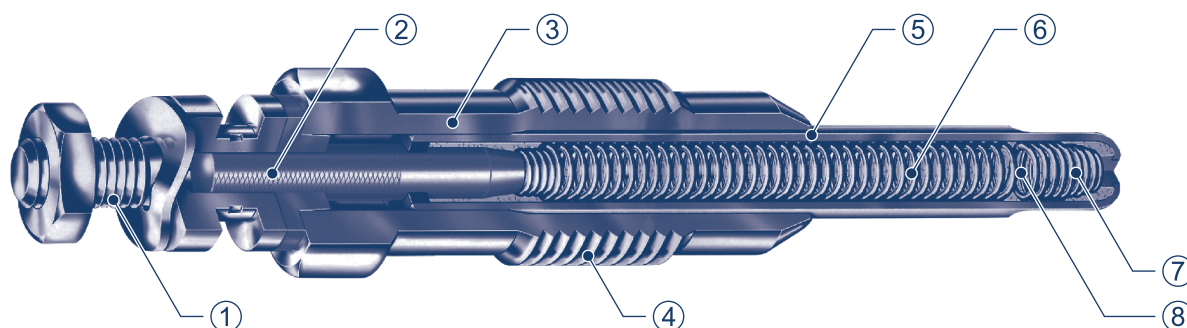

Das Bild ist repräsentativ für die wichtigsten Merkmale von Glühkerzen, aber je nach den technischen Anforderungen des jeweiligen Herstellers sind Hunderte von Varianten auf dem Markt erhältlich.

1. **Terminal.** Es handelt sich um einen Stecker mit der elektrischen Versorgung. Die Anschlüsse sind überwiegend mit Nickelgewinde oder Stiftverbindung ausgeführt.
2. **Elektrode.** Dank der verkupferten Stahlelektrode wird der Strom an die Spule oder Doppelspulen geleitet.
3. **Gehäuse mit Doppelsitz und spezieller Isolierdichtung.** Sorgt für perfekte Abdichtung und Isolierung.
4. **Steckergehäuse.** Der Steckerkörper ist aus Metall, vernickelt.
5. **Thermisch und chemisch korrosionsbeständiger Mantel aus Supermetalllegierung.** Hergestellt mit Inconel 601. Variable Dicke, spezifisch für jeden Motor, abhängig von den Temperaturen, die in jeder Motorvorverbrennungskammer entwickelt werden.
6. **Regelspирale.** Die Widerstandsmerkmale dieser Spule steuern den Temperaturanstieg, um den Stecker so schnell wie möglich zu erwärmen und gleichzeitig die Temperatur bis zu drei Minuten ohne Beschädigungsrisiko zu halten. Hergestellt mit Cofe8.
7. **Heizspiralе.** Erwärmt den Kraftstoff schnell für einen schnellen Start auch bei rauen Wetterbedingungen und hält eine hohe Temperatur im Motor aufrecht, um die Schadstoffemissionen zu reduzieren. Hergestellt aus Kanthal.
8. **Magnesiumoxid.** Hochkomprimierendes Isolierpulver (Mg O). Es eliminiert den Luftzwischenraum und verhindert jegliche Beschädigung der Widerstandsspule, während es seine Spulen isoliert. Dies garantiert eine Spitzenqualität der Glühkerze.