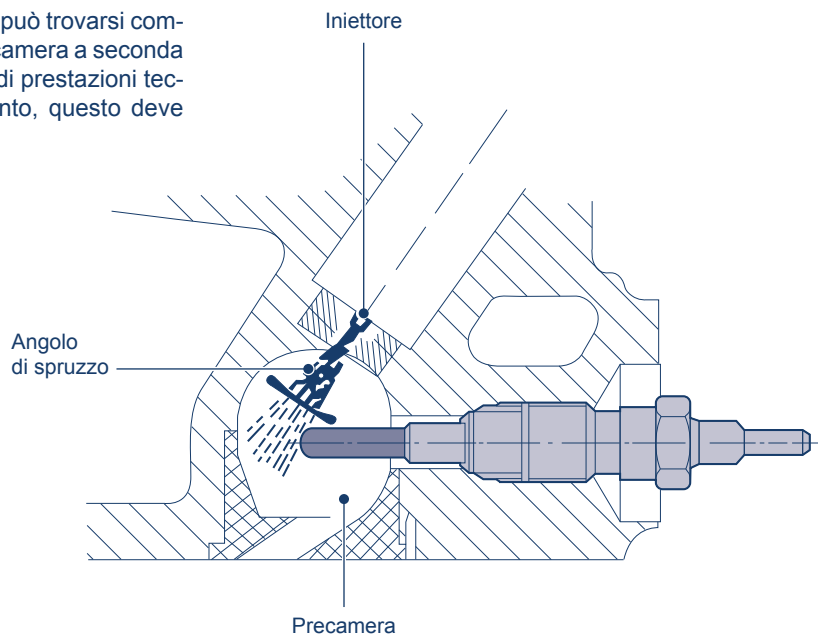

Sistemazione di una candeletta su motore

La posizione della punta incandescente può trovarsi compresa tra la periferia e il centro della precamera a seconda del tipo di motore e del tipo di richiesta di prestazioni tecniche. Nel caso di candele a filamento, questo deve sfiorare il cono di spruzzo.