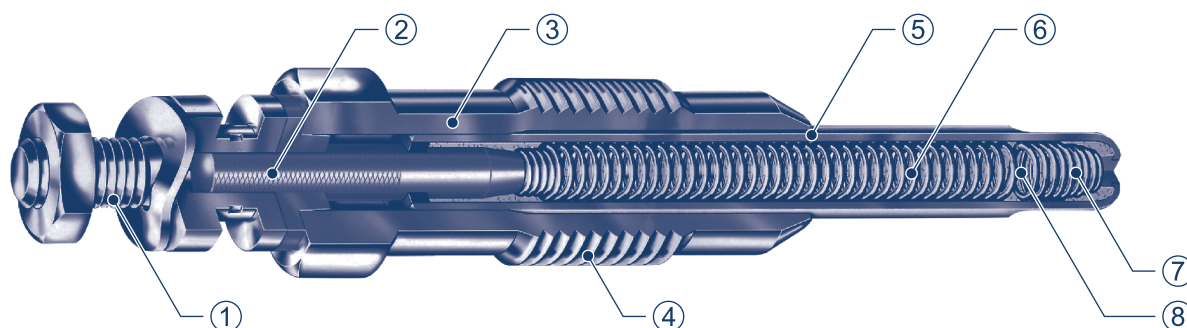

Caratteristiche costruttive

Le candele di preriscaldamento sono composte principalmente da un corpo, un elemento riscaldante isolato e un terminale per la connessione elettrica. La seguente figura illustra le 9 caratteristiche principali delle candele standard in

metallo. L'immagine è un campione che rappresenta le proprietà più significative, poiché esistono centinaia di varianti per aderire alle specifiche tecniche dei costruttori.

1. **Terminale.** Funge da connettore con la centralina elettrica. Si distinguono principalmente in due tipologie: terminale filettato o con connettore a pin.
2. **Elettrodo.** Grazie all'elettrodo in acciaio e rivestito in rame, la corrente è fornita al doppio filamento.
3. **Speciale guarnizione solante.** Assicura una perfetta tenuta e isolamento.
4. **Corpo candele.** Il corpo della candela è metallico, rivestito da Nickel.
5. **Guaina in superlega anticorrosione termica e chimica.** Realizzato con Inconel 601. Spessore variabile, specifico per ogni motore, in funzione delle temperature che si sviluppano all'interno delle precamere.
6. **Filamento regolante.** Grazie alle sue caratteristiche resistive controlla l'aumento della temperatura per riscaldare la miscela il più velocemente possibile e per permettere alla candela di restare calda senza subire danni. Realizzata con CoFe8.
7. **Filamento riscaldante.** Riscalda rapidamente la miscela per ottenere accensioni rapide anche in condizioni estreme e mantiene alta la temperatura del motore dopo l'avviamento per emissioni più pulite. Realizzata con Kanthal.
8. **Ossido di Magnesio.** Polvere isolante (Mg O) ad alta compressione. Elimina le intercapedini d'aria, evita di danneggiare il filamento resistivo isolandone le spire, conferendo alla candela un'alta qualità.