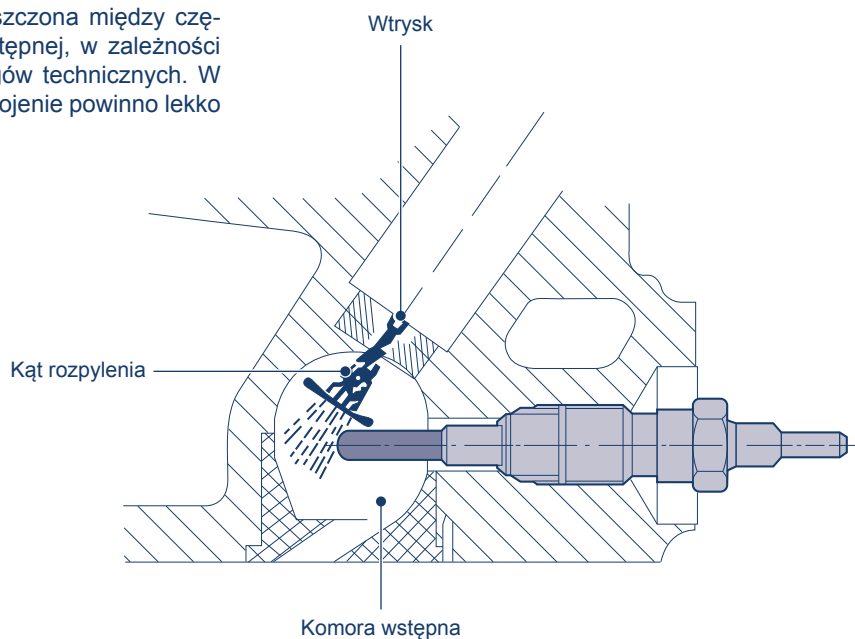

Umieszczenie świecy w silniku

Żarowa końcówka może być umieszczona między częścią boczną i środkiem komory wstępnej, w zależności od rodzaju silnika i wymagań osiągnięć technicznych. W przypadku świec z uzwojeniem, uzwojenie powinno lekko dotykać kąta rozpylenia.