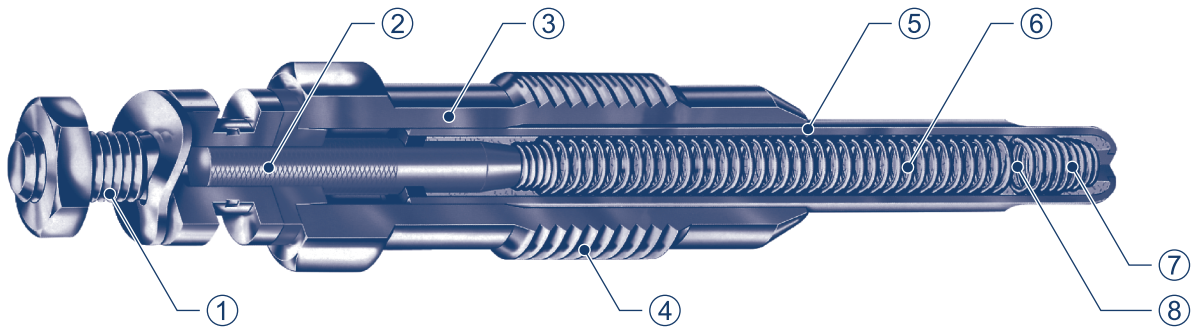

Características

Las bujías de precalentamiento están compuestas principalmente por un cuerpo, un elemento de calentamiento y un terminal la conexión eléctrica. La siguiente imagen ilustra las 9 principales piezas de una bujía de precalentamiento

metálica estándar. La imagen muestra las características más representativas, aunque existen centenares de variaciones disponibles en el mercado en función de las especificaciones técnicas de los constructores.

1. **1. Terminal.** Actúa como conector con la centralita eléctrica. Están principalmente divididos en dos tipos: con terminal roscado o con conector pin.
2. **2. Electrodo.** Gracias al electrodo de acero chapado en cobre, la corriente se suministra a la bobina o a las bobinas dobles.
3. **3. Cuerpo con doble base de apoyo y recubrimiento especial aislante.** Asegura unas perfectas características de estanqueidad y aislamiento.
4. **4. Cuerpo Calentador.** El cuerpo de la bujía es metálica, revestida de Nickel.
5. **5. Funda en superaleación anticorrosiva térmica y química.** Realizada con Inconel 601. Espesor variable en función de la temperatura específica para cada motor, que se desarrolla en el interior de la pre cámara.
6. **6. Filamento regulador.** Gracias a sus características de resistencia controla el aumento de la temperatura para calentar la mezcla lo más rápido posible y así permitir que la bujía se mantenga caliente hasta 3 minutos sin riesgo de sufrir daños. Fabricado con CoFe8.
7. **7. Filamento de calentamiento.** Calienta rápidamente la mezcla para obtener un encendido rápido incluso en condiciones extremas y mantiene alta la temperatura del motor una vez en marcha obteniendo unas emisiones más limpias. Hecho de Kanthal.
8. **8. Óxido de magnesio.** Polvo aislante de alta compresión (Mg O). Elimina las brechas de aire y evita cualquier daño en el filamento resistivo mientras aísla sus bobinas, lo que hace que la bujía de precalentamiento sea de la mejor calidad.