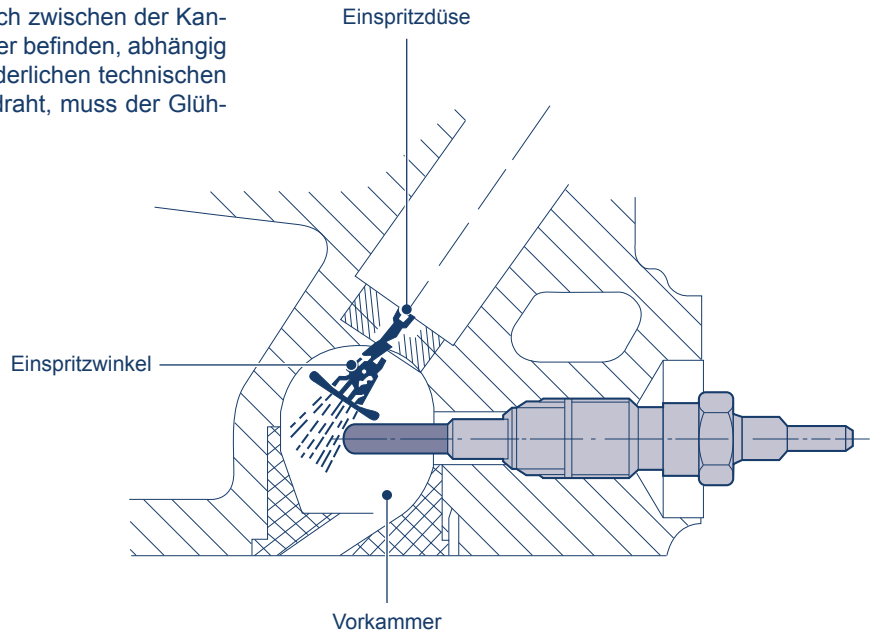

Positionierung der Glühkerze im Motor

Die Position der Glühspitze kann sich zwischen der Kante und der Mitte der Vorbrennkammer befinden, abhängig vom Motortyp und der Art der erforderlichen technischen Leistung. Bei Glühkerzen mit Glühdraht, muss der Glühdraht den Sprühkegel abschöpfen.