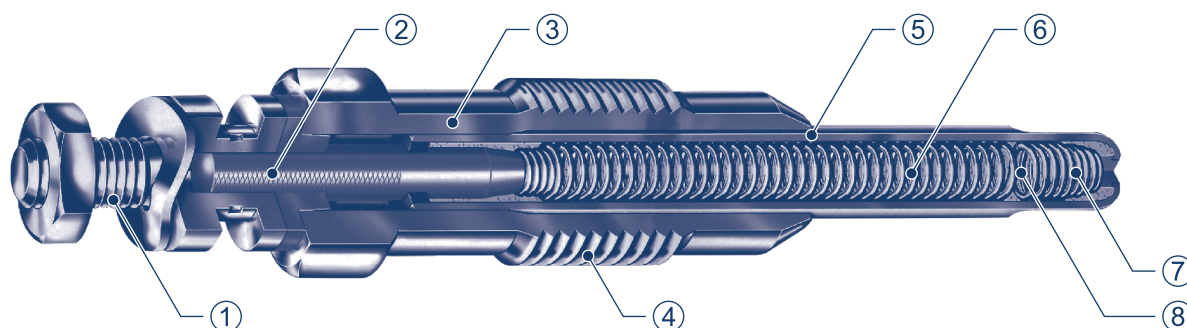

Cechy konstrukcyjne

Świece żarowe zbudowane są z korpusu, elementu żarzącego i złącza. Ilustracja poniżej przedstawia 8 najważniejszych części z jakich składa się standardowa metalowa świeca żarowa. Ilustracja prezentuje najważniejsze

elementy konstrukcyjne świec żarowych, ale na rynku dostępne są setki różnych wersji świec żarowych, które różnią się od siebie w zależności od wymagań technicznych producenta.

1. **1. Złącze.** Występuje w roli łącznika świecy ze źródłem zasilania elektrycznego. Przeważnie w świecach żarowych występują niklowane złącza gwintowane lub pinowe.
2. **2. Elektroda.** Dzięki stalowej elektrodzie pokrytej miedzią, prąd jest transportowany do spiral.
3. **3. Korpus z podwójnym gniazdem i specjalną uszczelką izolacyjną.** Zapewnia perfekcyjne przyleganie i izolację.
4. **4. Obudowa.** W świecach żarowych standardowo obudowa wykonana jest z metalu z niklowym pokryciem.
5. **5. Osłona ze stopu antykorozyjnego odporna na czynniki termiczne i chemiczne.** Wykonana ze stopu niklowo-chromowo-żelazowego Inconel 601. Zmienia grubość osłony, odpowiednia dla każdego silnika w zależności od temperatury osiąganey w komorze wstępnego spalania.
6. **6. Spirala regulująca.** Właściwości opornościowe spirali pozwalają na kontrolę wzrostu temperatury, dzięki czemu świeca żarowa nagrzewa się w możliwie najkrótszym czasie, jednocześnie umożliwiając utrzymanie temperatury do trzech minut bez ryzyka uszkodzenia świecy. Wykonana z CoFe8.
7. **7. Spirala grzejna.** Podgrzewa w szybki sposób mieszankę w celu natychmiastowego zapalenia również w ekstremalnych warunkach i utrzymuje wysoką temperaturę silnika po uruchomieniu, gwarantując czystszy emisję spalin. Wykonana z kantal.
8. **8. Proszek izolacyjny (Mg O) o dużej kompresji.** Odpowiednia kompakcja eliminuje powstawanie przestrzeni powietrznych, zapobiega uszkodzeniu uzwojenia świecy, izolując jego zwoje i gwarantując wysoką jakość świecy.